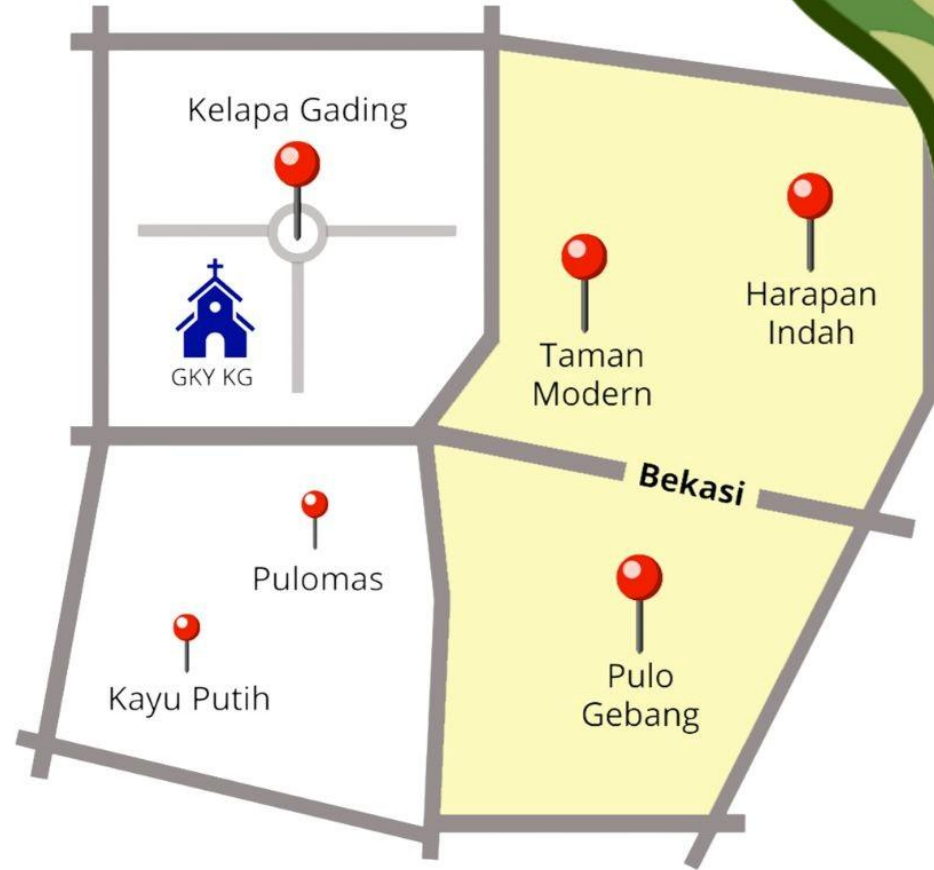

PDW 5

5-7 PM

KETUA: Yeyen

081806219468

Bpk. Aris dan Ibu Imelda

Jadwal Komisi Kaleb Juli 2026

Persekutuan & Padus

**Hidup Dalam Sukacita, Bukan
Dalam Kepahitan**